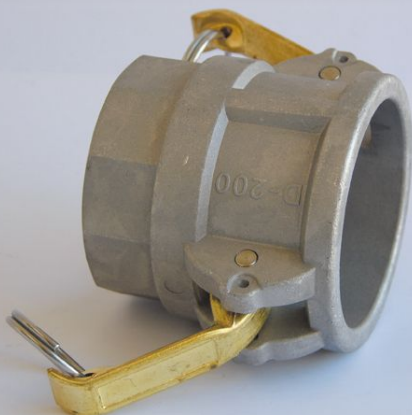

ACOPLE KAMLOCK ROSCA HEMBRA

TIPO D

Medidas	Aluminio	Bronce	Inoxidable	Polipropileno
1/2"	4699	*4699/1	*4699/2	*4699/3
3/4"	4700	*4700/1	*4700/2	*4700/3
1"	4701	*4701/1	*4701/2	*4701/3
1 1/4"	4707	*4707/1	*4707/2	*4707/2
1 1/2"	4702	*4702/1	*4702/2	*4702/3
2"	4703	*4703/1	*4703/2	*4703/3
2 1/2"	4704	*4704/1	*4704/2	
3"	4705	*4705/1	*4705/2	*4705/3
4"	4706	*4706/1	*4706/2	
5"	4707	*4707/1	*4707/2	
6"	4708	*4708/1	*4708/2	

* Productos no Estandar, fabricación bajo pedido. No admite devolución.