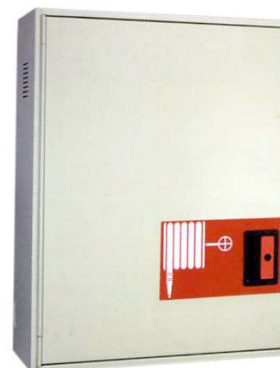

**COMPACTA (Puerta ciega metálica)**

**BIES – 25 con puerta ciega**, equipada con el nuevo cierre de seguridad con precinto, de reducidas dimensiones (ancho de 495 mm).

Diseñada para instalarse en lugares con poco espacio disponible (pilares de aparcamientos, centros comerciales, empotradas,...).

Entrada de agua por la parte inferior; **posibilidad de entrada por la parte superior izquierda** mediante accesorio de tubería (no incluido en precio).

<b>Modelo</b>	<b>25 / 5</b>	
<b>CAJA</b>	<b>Roja</b>	<b>Crema</b>
<b>PUERTA</b>	<b>Roja</b>	<b>Crema</b>

	C-1 Rojo RAL-3000 P-1 Rojo RAL-3000
	P-2 Crema "Elegance" C-2 Crema "Elegance"