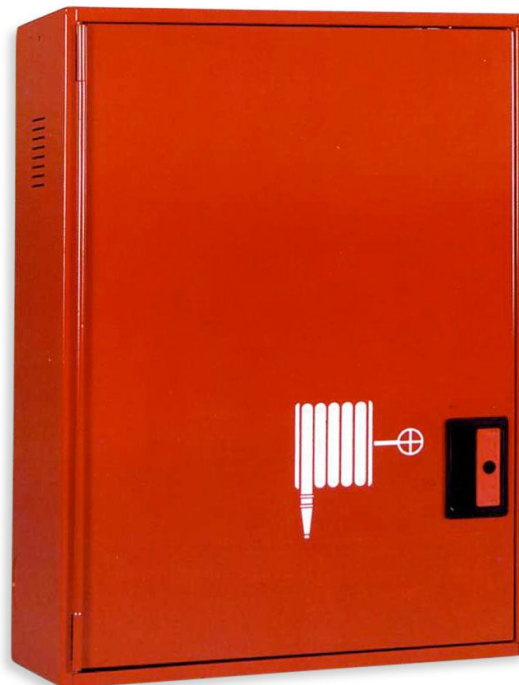

**COMPACTA (Puerta ciega metálica)**

**BIES – 25 con puerta ciega**, equipada con el nuevo cierre de seguridad con precinto, de reducidas dimensiones (ancho de 495 mm).

Diseñada para instalarse en lugares con poco espacio disponible (pilares de aparcamientos, centros comerciales, empotradas,...).

Entrada de agua por la parte inferior; **posibilidad de entrada por la parte superior izquierda** mediante accesorio de tubería (no incluido en precio).

<b>Modelo</b>	<b>25 / 5</b>	
<b>CAJA</b>	<b>Roja</b>	<b>Crema</b>
<b>PUERTA</b>	<b>Roja</b>	<b>Crema</b>

	C-1 Rojo RAL-3000 P-1 Rojo RAL-3000
	P-2 Crema "Elegance" C-2 Crema "Elegance"