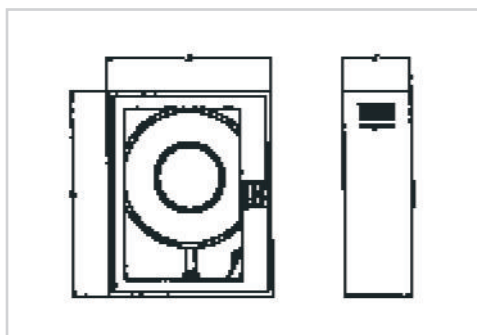

PUERTA ACRISTALADA (Pintada)

BIE - 25 con puerta acristalada empotrada en el armario, equipada con el nuevo cierre de seguridad con precinto.

La zona acristalada de la puerta lleva montado un cristal ahumado de 4 mm de espesor (incluido), con serigrafía fotoluminiscente del símbolo de BIE.

DIMENSIONES	CRISTAL	PESO	ESPECIFICAR
A = 600	645	36 Kgs.	BIE - 25 con puerta acristalada, bisagras integradas frontales y cierre empotrado de resbalón con precinto de seguridad. Devanadera fija con dispositivo RYLGO.
H = 750	X		
F = 260	445		