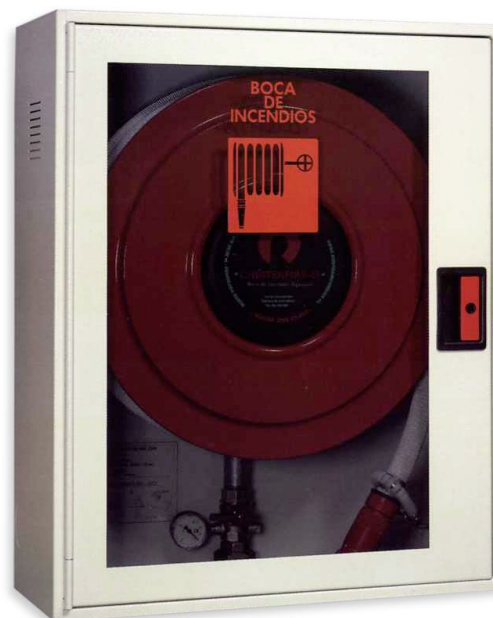

PUERTA ACRISTALADA (Pintada)

BIE - 25 con puerta acristalada empotrada en el armario, equipada con el nuevo cierre de seguridad con precinto.

La zona acristalada de la puerta lleva montado un cristal ahumado de 4 mm de espesor (incluido), con serigrafía fotoluminiscente del símbolo de BIE.

Estudiada para montarse en lugares y edificios donde el diseño de las BIES sea un factor muy importante.

Modelo	25 / 4
CAJA	Crema
PUERTA	Crema

	P-2 Crema "Elegance" C-2 Crema "Elegance"
--------------------------------------------------------------------------------------	----------------------------------------------

DIMENSIONES	CRISTAL	PESO	ESPECIFICAR
A = 600	645	36 Kgs.	BIE - 25 con puerta acristalada, bisagras integradas frontales y cierre empotrado de resbalón con precinto de seguridad. Devanadera fija con dispositivo RYLGO.
H = 750	X		
F = 260	445		