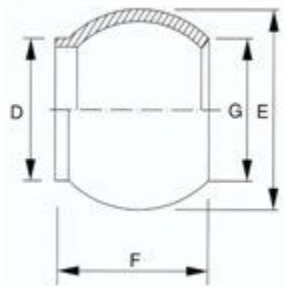

ROTULA	50	76	89	108	133	159
D	51	78	92	111	137	163
E	70	98	120	145	158	180
F	55	73	91	109	97	104
G	51	80	93	111	137	156
PESO KG	0,13	0,27	0,42	0,77	0,87	1,03

LEHENGOMAK, S.A.