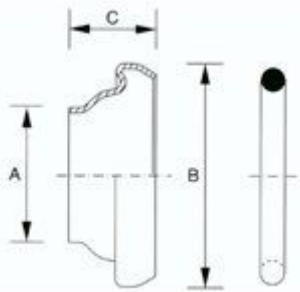

ROTULA	50	76	89	108	133	159
A	51	78	92	111	137	164
B	83	117	137	166	191	212
C	31	35	45	54	55	51
PESO KG	0,10	0,29	0,43	0,64	0,97	1,11