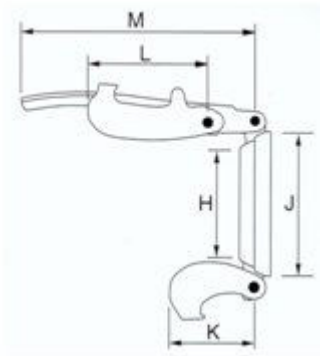

Código: cambiar xxxxxxx311xxx, por 611 para el Inox

Enlace	50	76	89	108	133	159
Ø Manguera	50-60	70-75	80-90	100-110	125-140	150-160
Rosca	1-1/2"-2"	2-1/2"	3"	4"	5"	6"
Código	00BAUER313050	00BAUER313076	00BAUER313089	00BAUER313108	00BAUER313133	00BAUER313159

Enlace	50	76	89	108	133	159
Ø Manguera	50-60	70-75	80-90	100-110	125-140	150-160
Rosca	1-1/2"-2"	2-1/2"	3"	4"	5"	6"
Código	00BAUER315050	00BAUER315076	00BAUER315089	00BAUER315108	00BAUER315133	00BAUER315159

Código: cambiar xxxxxxx315xxx, por 615 para EPDM

ROTULA	50	76	89	108	133	159
A	51	78	92	111	137	164
B	83	117	137	166	191	212
C	31	35	45	54	55	51
PESO KG	0,10	0,29	0,43	0,64	0,97	1,11

ROTULA	50	76	89	108	133	159
D	51	78	92	111	137	163
E	70	98	120	145	158	180
F	55	73	91	109	97	104
G	51	80	93	111	137	156
PESO KG	0,13	0,27	0,42	0,77	0,87	1,03

LEHENGOMAK, S.A.

LEHENGOMAK, S.A.

ROTULA	50	76	89	108	133	159
H	62	87	112	133	157	183
J	99	135	160	192	210	235
K	53	75	80	80	100	105
L	75	100	128	128	138	150
M	135	162	195	195	195	240
PESO KG	0,46	1	1,72	2	2,9	4,25