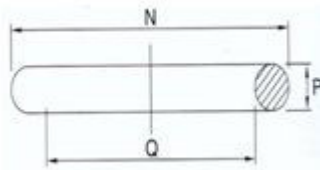

ROTULA	50	76	89	108	133	159
N	80	116	133	160	188	203
P	9	14	14	15	24	19
Q	62	88	105	130	140	165

LEHENGOMAK, S.A.